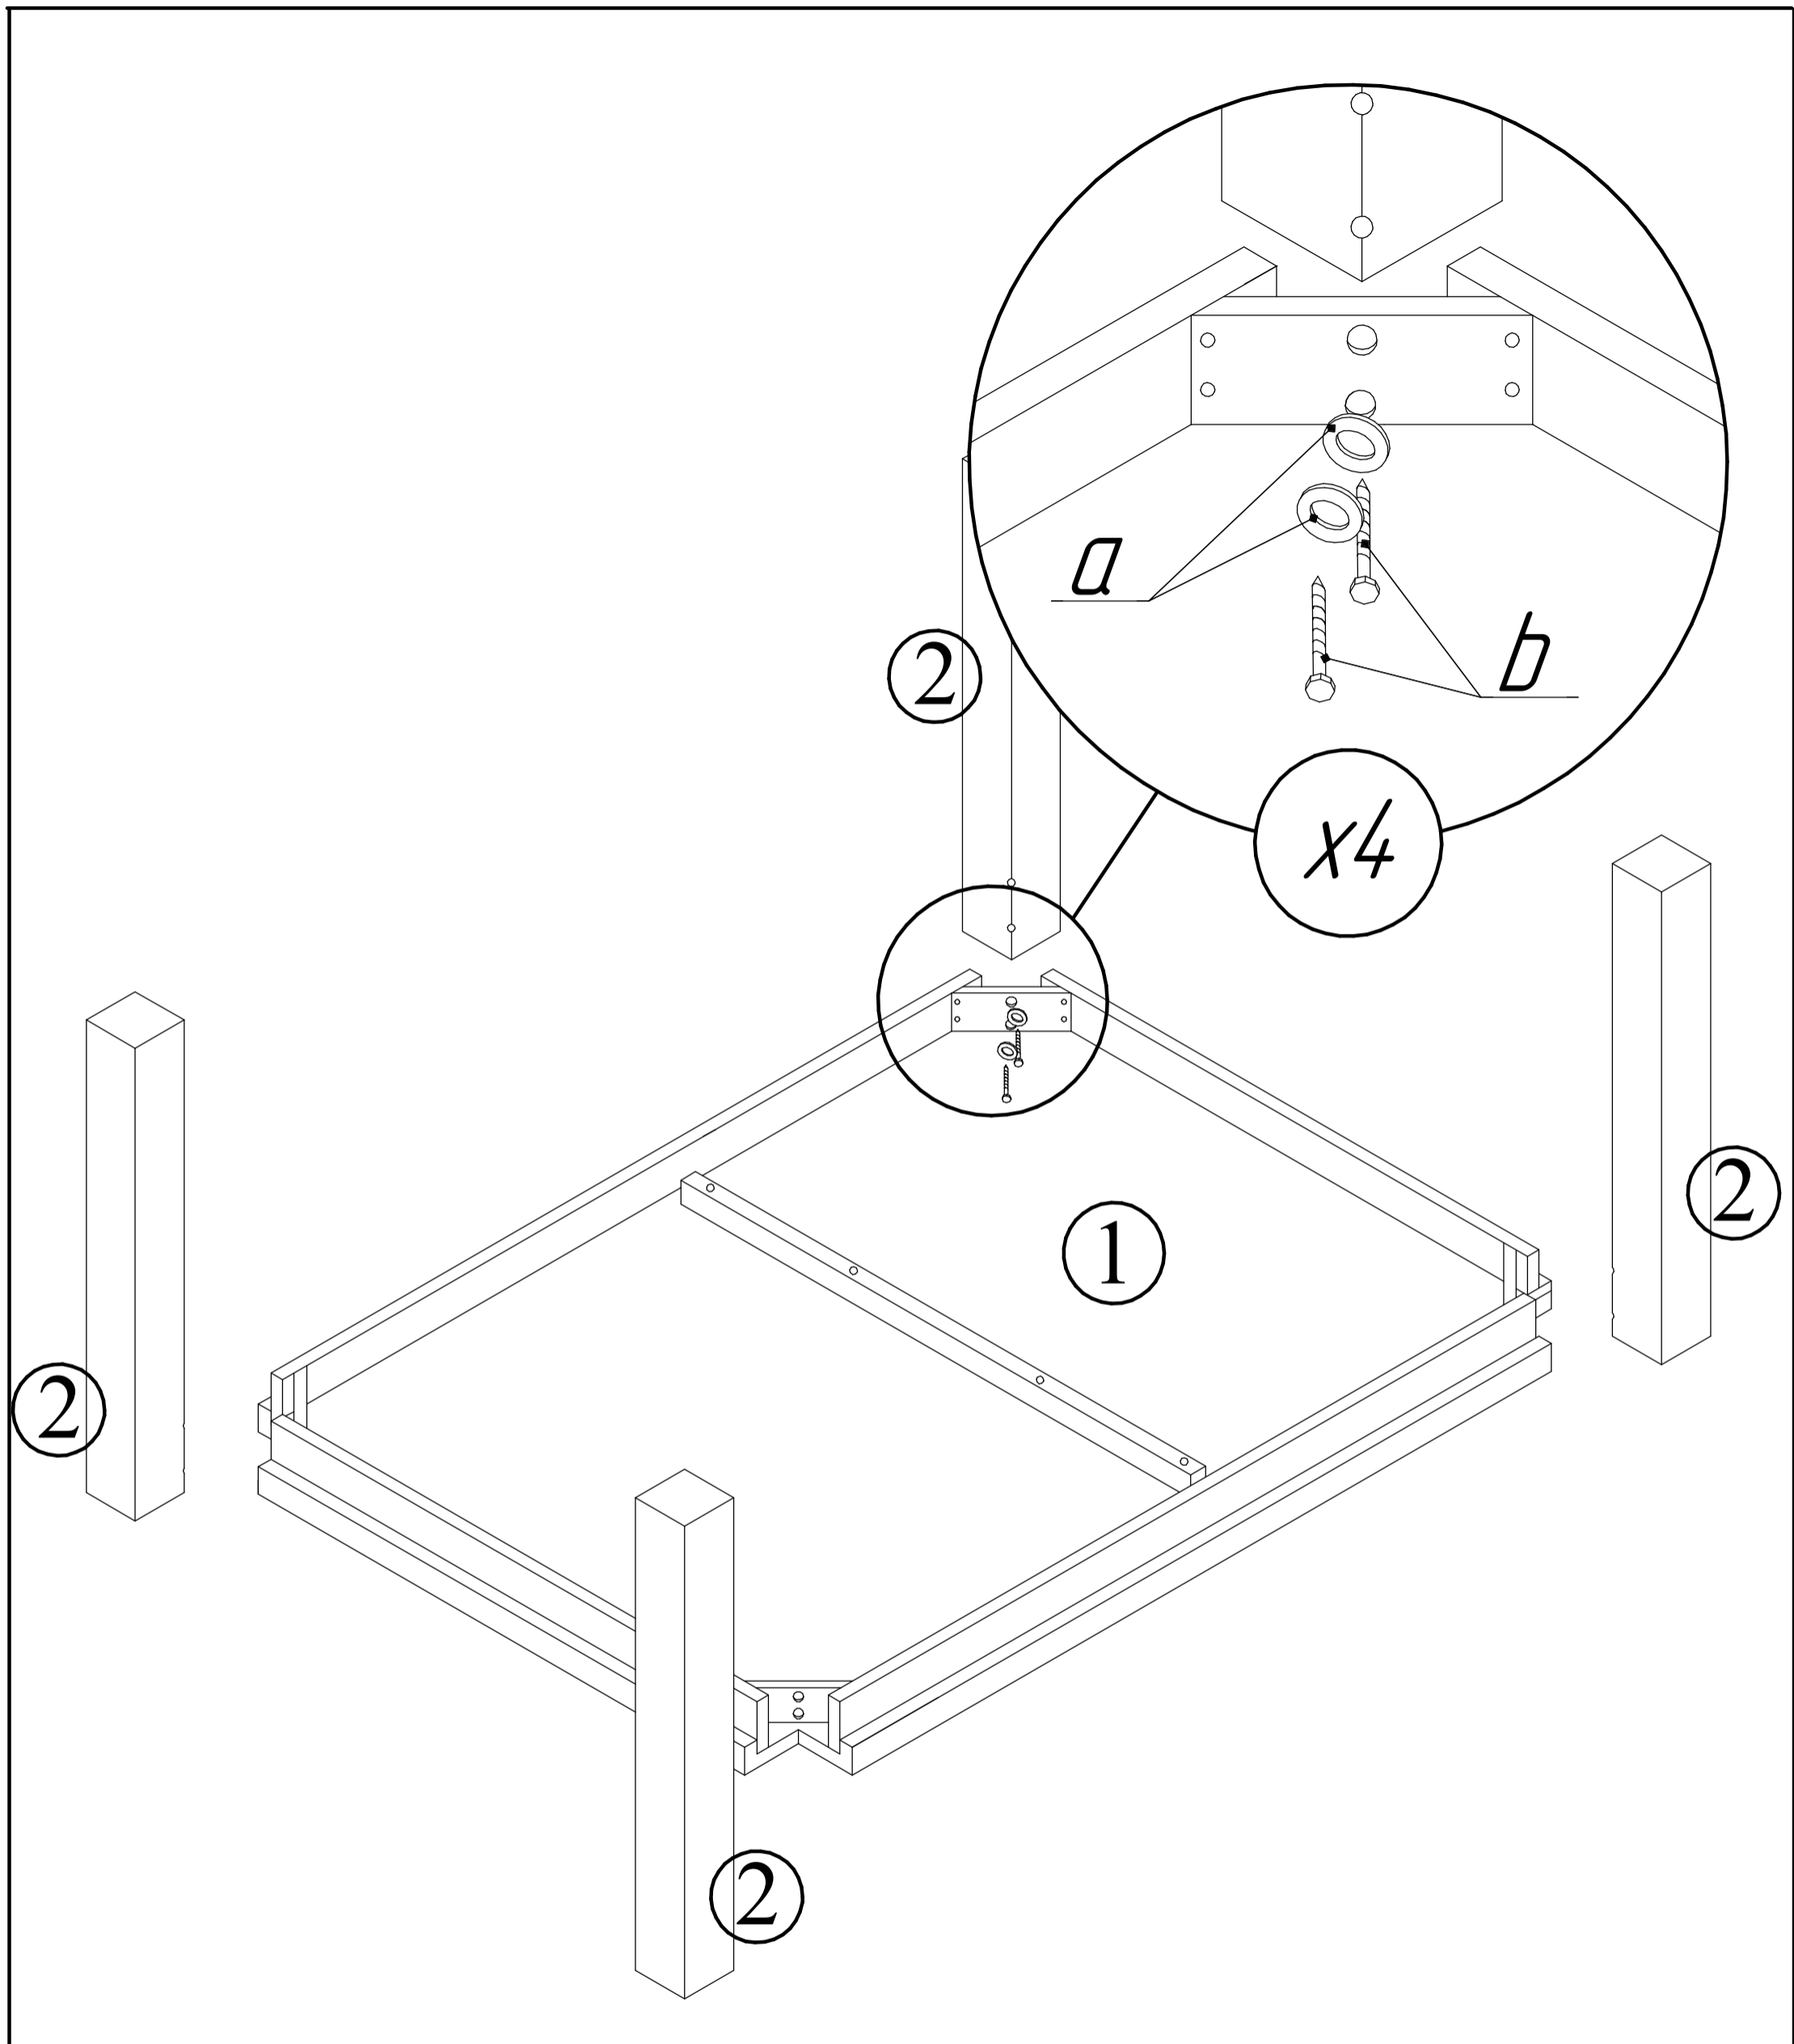

# Furniteco 6.1 Dining Table

Item N	Quantity	Dimensions LxWxH (mm)	
①	1	1200x800x105	1.1
②	4	750x60x60	1.1

1/3

2/3

<i>a</i>	 M8	<i>b</i>	 ø8x80
x8		x8	

3/3