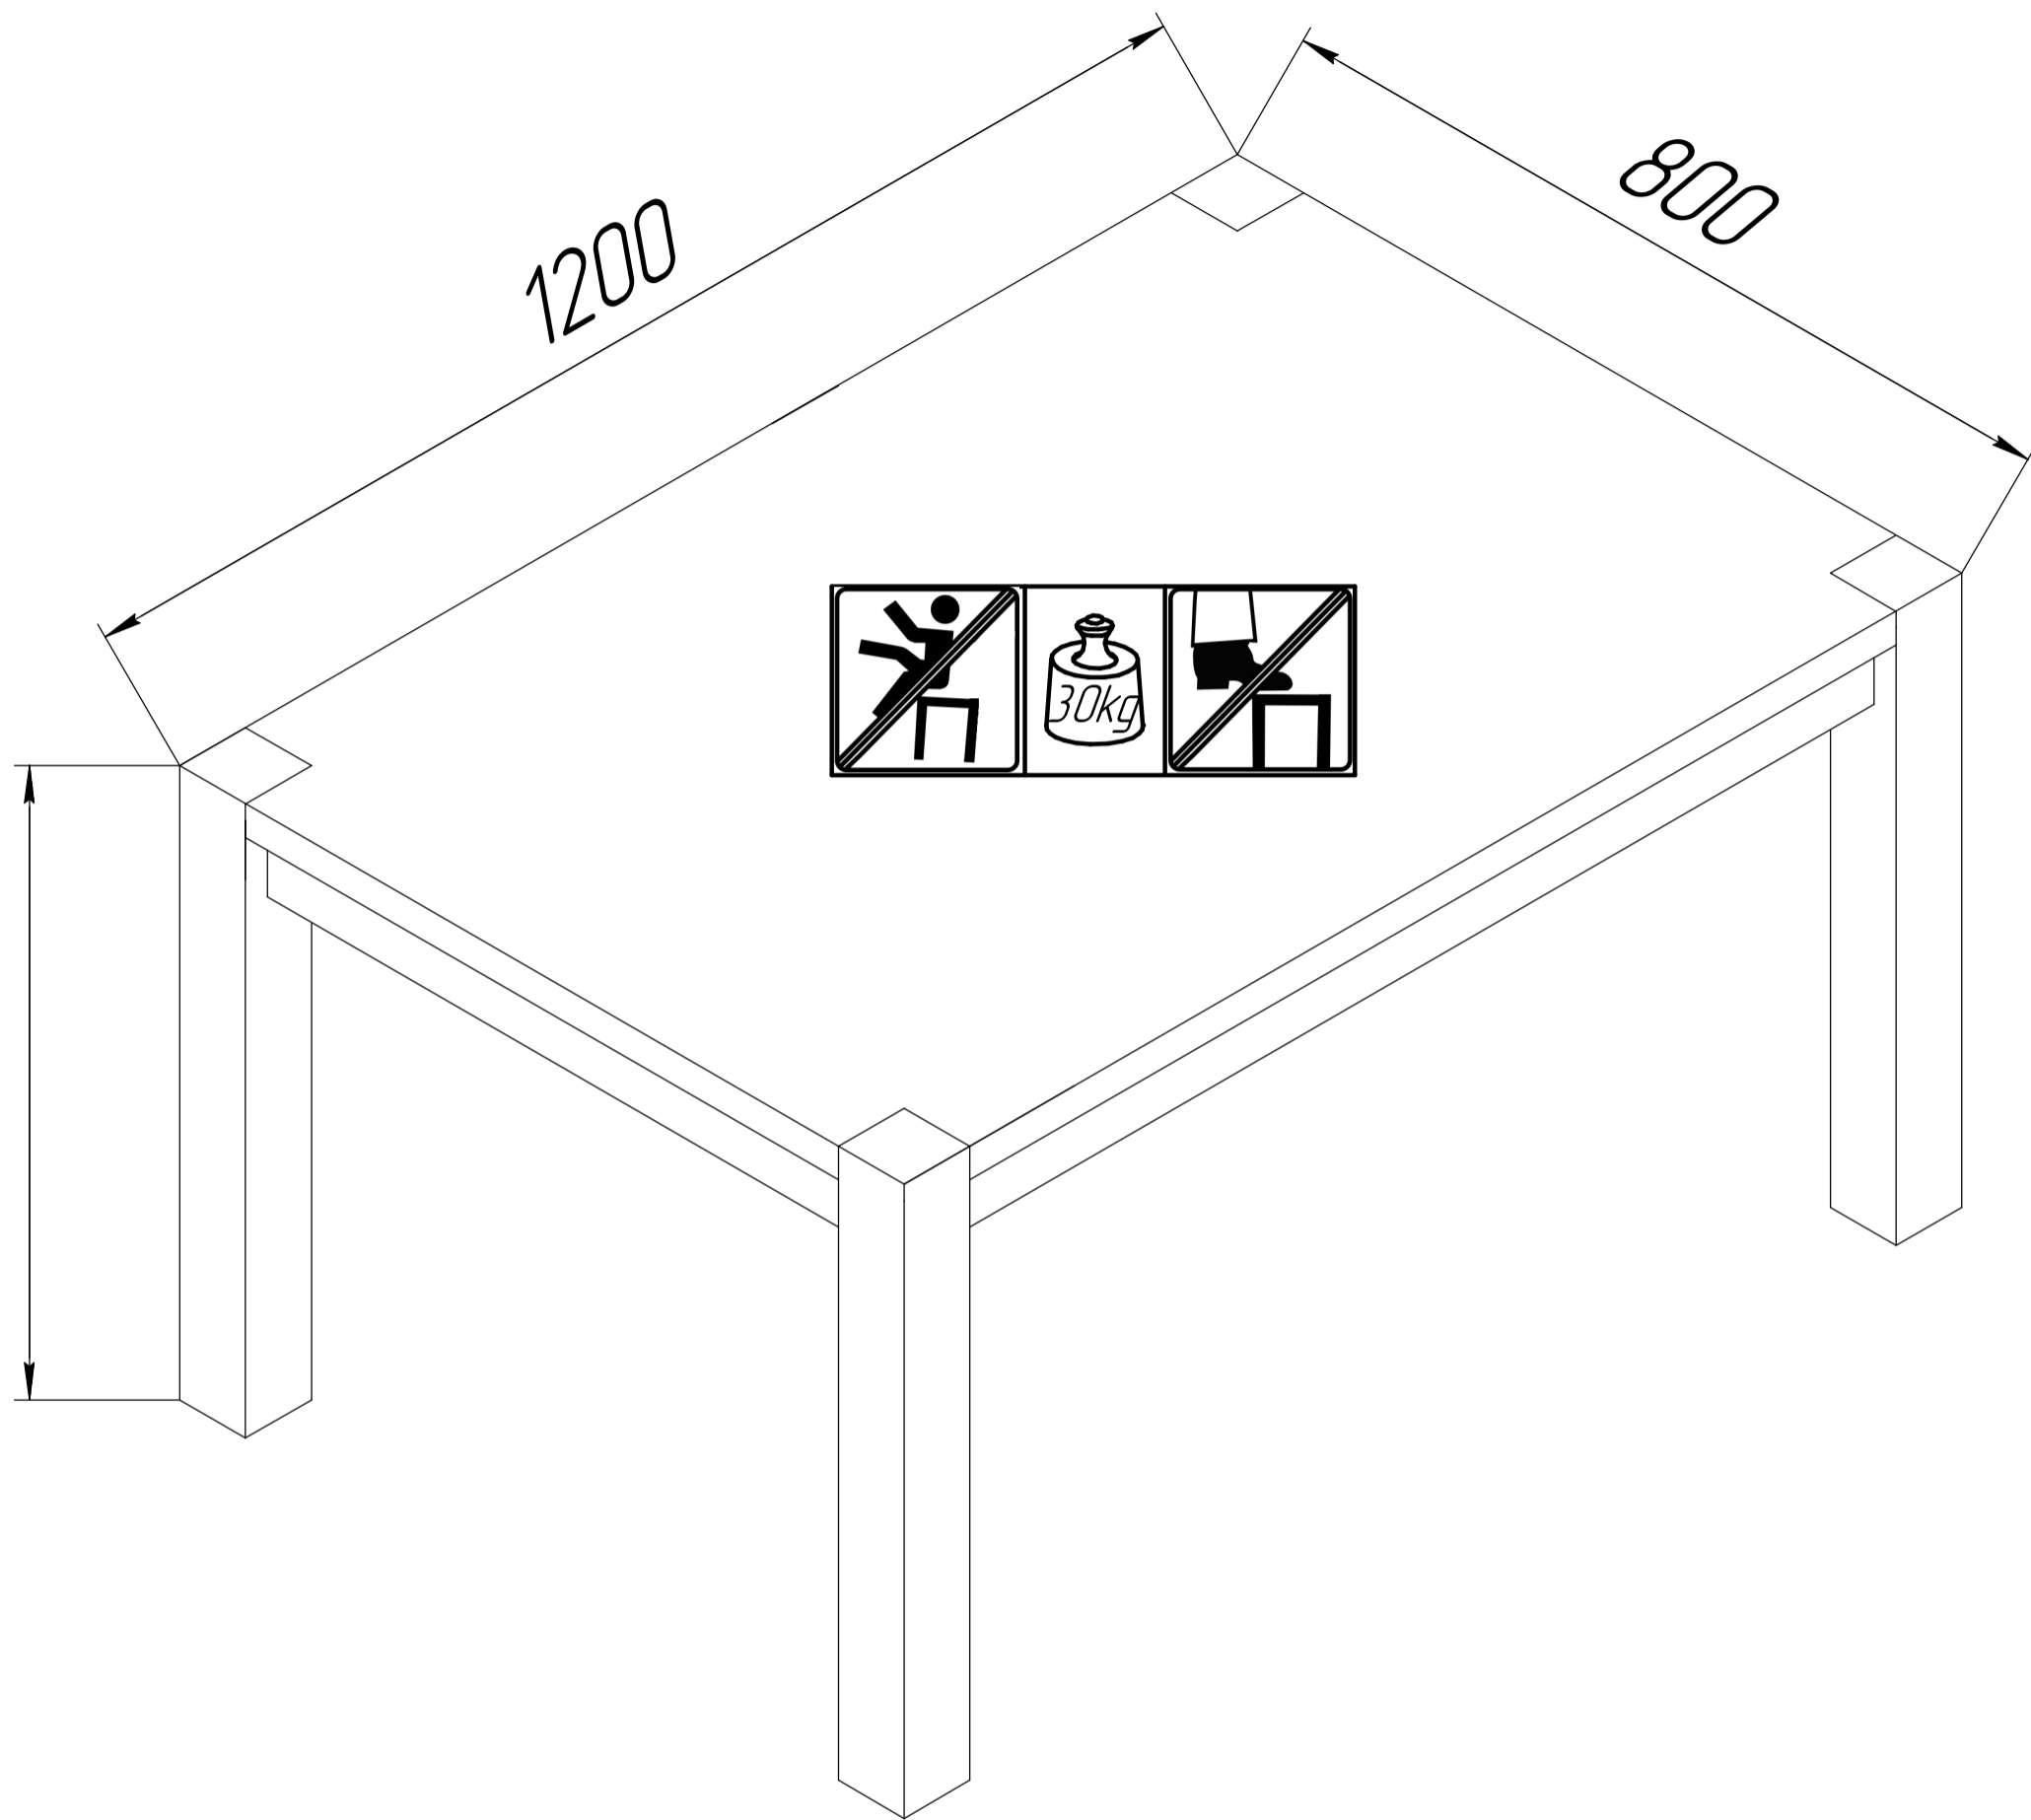

# Furniteco 6.1 Dining Table

Item N	Quantity	Dimensions LxWxH (mm)	
①	1	1200x800x105	1.1
②	4	750x60x60	1.1

1/3

2/3

<i>a</i>	 M8	<i>b</i>	 ø8x80
x8		x8	

3/3