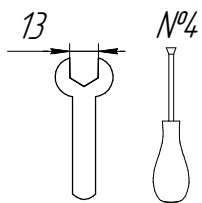

Furniteco 1 Writing Desk

1/4

<i>a</i>		<i>b</i>		<i>c</i>		<i>d</i>	
x4	M6x30	x4	M6	x4	M8x40	x4	M8
<i>Item N</i>	<i>Quantity</i>	<i>Dimensions LxWxH (mm)</i>		<i>coll</i>	<i>e</i>		
①	1	1200x650x120		1.1	x4		
②	2	770x105x55		1.1	<i>f</i>		
③	2	770x105x55		1.1	x1	N°4	